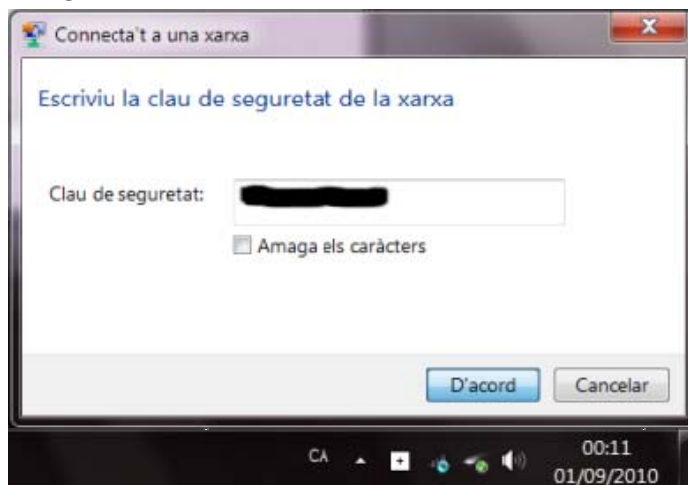

Nova configuració (canvis fets a partir de l'agost de 2010)

Durant el mes d'agost de 2010 s'han començat a reconfigurar les xarxes sense fil Wi-Fi dels centres eduCAT1x1.

En la nova configuració el nom de la xarxa (SSID) passa a ser educat1x1, i l'autenticació es fa amb una clau de pas global per cada centre (amb autenticació WPA2 i xifratge AES).

El procés de connexió es fa simplement seleccionant la xarxa educat1x1, i introduint l'esmentada clau d'accés, que se'ns demanarà, tal com es pot veure en els exemples de les pantalles següents:

1. Cliquem la icona de xarxes sense fil i en visualitzem la llista de les disponibles, i ens connectem a educat1x1:

Imatge WINDOWS XP

Imatge WINDOWS 7

2. Introduim la contrasenya:

Imatge WINDOWS XP

Imatge WINDOWS 7

Si la clau és correcta ens indicarà que s'ha connectat.