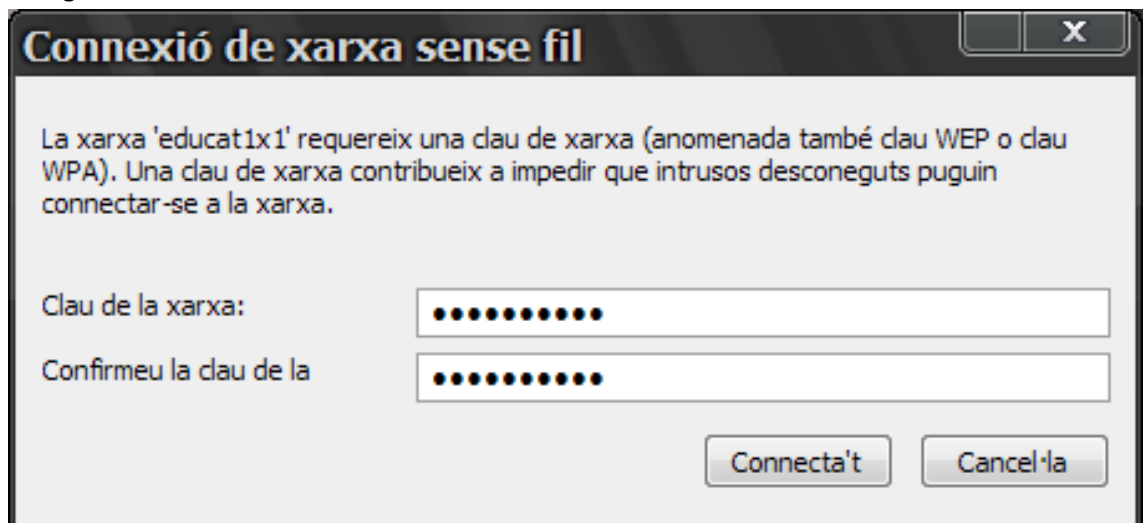

Nova configuració (canvis fets a partir de l'agost de 2010)

Durant el mes d'agost de 2010 s'han començat a reconfigurar les xarxes sense fil Wi-Fi dels centres eduCAT1x1.

En la nova configuració el nom de la xarxa (SSID) passa a ser educat1x1, i l'autenticació es fa amb una clau de pas global per cada centre (amb autenticació WPA2 i xifratge AES).

El procés de connexió es fa simplement seleccionant la xarxa educat1x1, i introduint l'esmentada clau d'accés, que se'ns demanarà, tal com es pot veure en els exemples de les pantalles següents:

1. Cliquem la icona de xarxes sense fil i en visualitzem la llista de les disponibles, i ens connectem a educat1x1:

Imatge WINDOWS XP

Imatge WINDOWS 7

2. Introduim la contrasenya:

Imatge WINDOWS XP

Imatge WINDOWS 7

Si la clau és correcta ens indicarà que s'ha connectat.