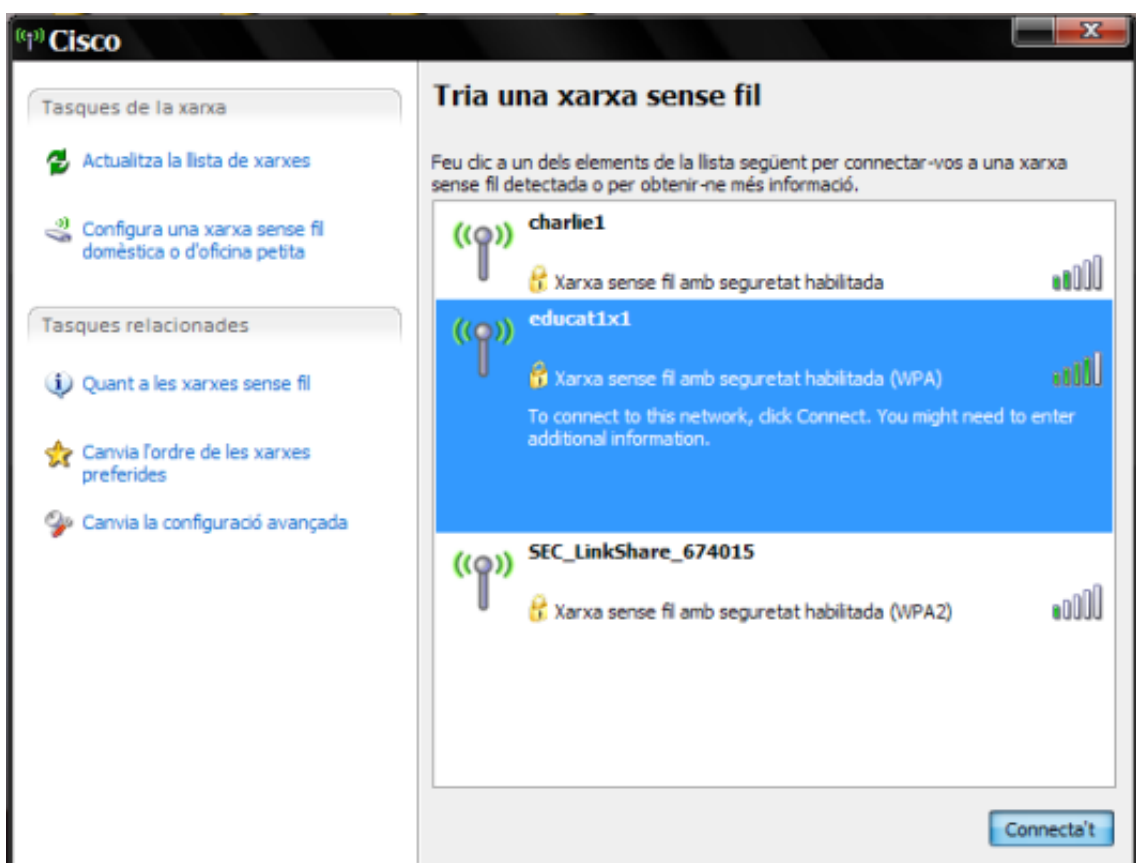

Nova configuració (canvis fets a partir de l'agost de 2010)

Durant el mes d'agost de 2010 s'han començat a reconfigurar les xarxes sense fil Wi-Fi dels centres eduCAT1x1.

En la nova configuració el nom de la xarxa (SSID) passa a ser educat1x1, i l'autenticació es fa amb una clau de pas global per cada centre (amb autenticació WPA2 i xifratge AES).

El procés de connexió es fa simplement seleccionant la xarxa educat1x1, i introduint l'esmentada clau d'accés, que se'ns demanarà, tal com es pot veure en els exemples de les pantalles següents:

1. Cliquem la icona de xarxes sense fil i en visualitzem la llista de les disponibles, i ens connectem a educat1x1:

Imatge WINDOWS XP